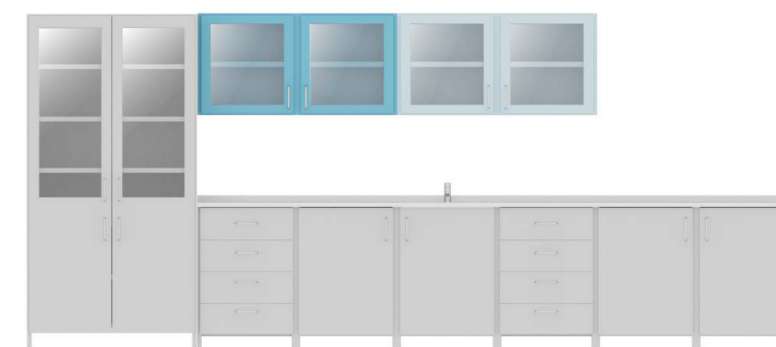

Szafki i stoły robocze można wyposażyć w jedno i dwukomorowe zlewy lub umywalki.

szafy wysokie

głębokość 580 mm wysokość 2000 mm

głębokość 580 mm wysokość całkowita 890 mm biurka

dostępne szerokości

500 mm	SN/SL 409	SN/SL 411	SN/SL 413	SN/SL 415	SN/SL 417	SN/SL 419
600 mm	SN/SL 410	SN/SL 412	SN/SL 414	SN/SL 416	SN/SL 418	SN/SL 420

dostępne szerokości

800 mm	SN/SL 433	SN/SL 436	SN/SL 439	SN/SL 442	SN/SL 445	SN/SL 448
900 mm	SN/SL 434	SN/SL 437	SN/SL 440	SN/SL 443	SN/SL 446	SN/SL 449
1000 mm	SN/SL 435	SN/SL 438	SN/SL 441	SN/SL 444	SN/SL 447	SN/SL 450

przykładowe układy szafek - kolorystyka mebli jest do wyboru

Szafki dolne mają dodatkowe opcje wyposażenia w lodówkę lub w kosze systemu ISO, a blaty ze stali nierdzewnej można zaopatrzyć w zlewy ze stali nierdzewnej.