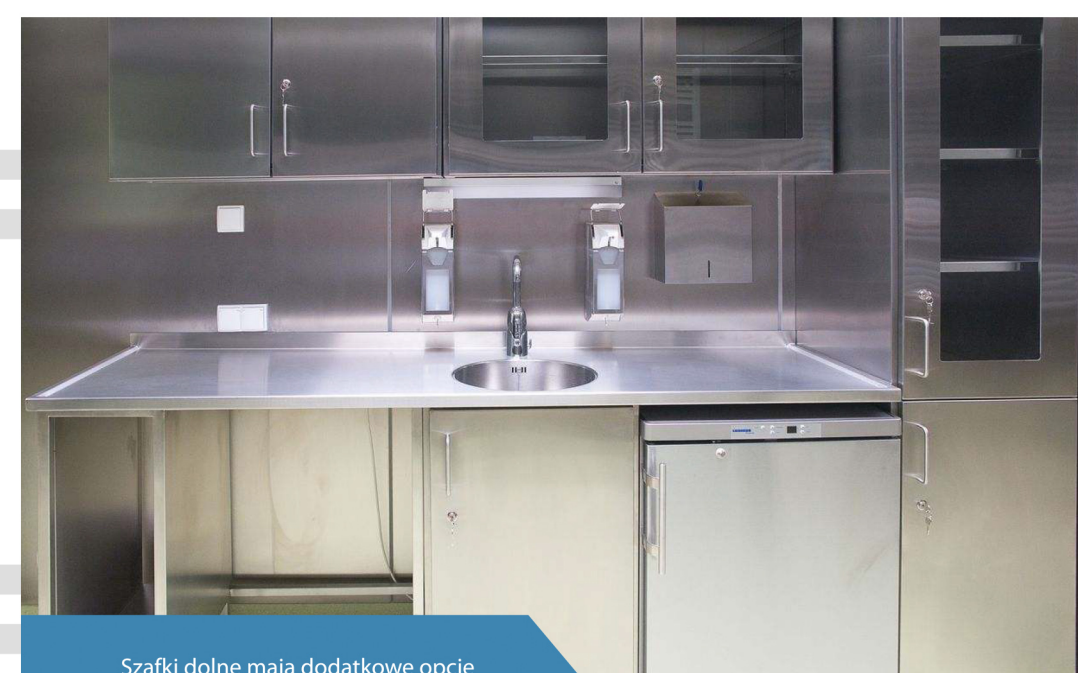

Szafki i stoły robocze można wyposażyć w jedno i dwukomorowe zlewy lub umywalki.

szafy wysokie

głębokość 580 mm wysokość 2000 mm

głębokość 580 mm wysokość całkowita 890 mm biurka

dostępne szerokości

500 mm	SN/SL 409	SN/SL 411	SN/SL 413	SN/SL 415	SN/SL 417	SN/SL 419
600 mm	SN/SL 410	SN/SL 412	SN/SL 414	SN/SL 416	SN/SL 418	SN/SL 420

przykładowe układy szafek - kolorystyka mebli jest do wyboru

Szafki dolne mają dodatkowe opcje wyposażenia w lodówkę lub w kosze systemu ISO, a blaty ze stali nierdzewnej można zaopatrzyć w zlewy ze stali nierdzewnej.