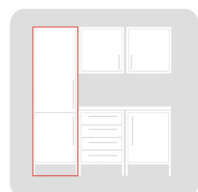

Meble dostępne są w dwóch wariantach:

głębokość 580 mm wysokość całkowita z blatem 890 mm stoły robocze

SN - meble ze stali nierdzewnej

SL - meble ze stali lakierowanej

szafki górne głębokość 300 mm wysokość 600 mm

dostępne szerokości	1400 mm	1600 mm	1800 mm	2000 mm	2200 mm
1400 mm	SN/SL 370	SN/SL 371	SN/SL 372	SN/SL 373	SN/SL 374
1600 mm	SN/SL 375	SN/SL 376	SN/SL 377	SN/SL 378	SN/SL 379
1800 mm	SN/SL 380	SN/SL 381	SN/SL 382	SN/SL 383	SN/SL 384

dostępne szerokości	1000 mm	1200 mm	1400 mm
1000 mm	SN/SL 385	SN/SL 386	SN/SL 387
1200 mm	SN/SL 388	SN/SL 389	SN/SL 390
1400 mm	SN/SL 391	SN/SL 392	SN/SL 393

dostępne szerokości	1000 mm	1200 mm	1400 mm
1000 mm	SN/SL 397	SN/SL 398	SN/SL 399
1200 mm	SN/SL 400	SN/SL 401	SN/SL 402
1400 mm	SN/SL 403	SN/SL 404	SN/SL 405

Szafki i stoły robocze można wyposażyć w jedno i dwukomorowe zlewy lub umywalki.

szafy wysokie

głębokość 580 mm wysokość 2000 mm

głębokość 580 mm wysokość całkowita 890 mm biurka

dostępne szerokości

500 mm	SN/SL 409	SN/SL 411	SN/SL 413	SN/SL 415	SN/SL 417	SN/SL 419
600 mm	SN/SL 410	SN/SL 412	SN/SL 414	SN/SL 416	SN/SL 418	SN/SL 420