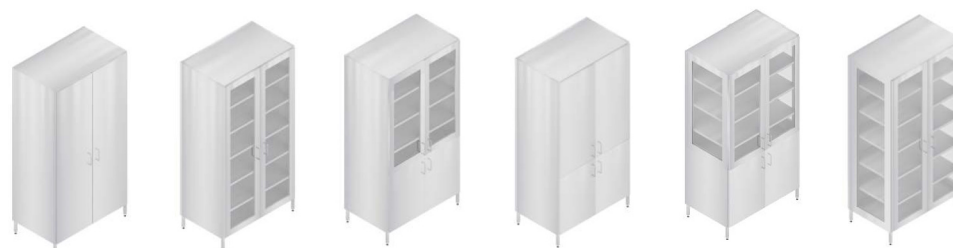

dostępne szerokości

800 mm	SN/SL 433	SN/SL 436	SN/SL 439	SN/SL 442	SN/SL 445	SN/SL 448
900 mm	SN/SL 434	SN/SL 437	SN/SL 440	SN/SL 443	SN/SL 446	SN/SL 449
1000 mm	SN/SL 435	SN/SL 438	SN/SL 441	SN/SL 444	SN/SL 447	SN/SL 450