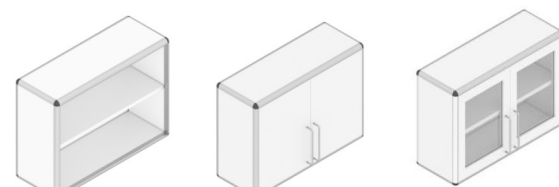

SYMBIO W PRZESTRZENI MEDYCZNEJ

meble szpitalne zabudowy medyczne wyposażenie
przychodni szafy lekarskie meble gabinetów lekarskich

SYMBIOalu to znane i praktyczne rozwiązanie meblowe do przestrzeni medycznych. System szaf i biurek oparty jest na konstrukcji szkieletowej wykonanej z profilu aluminiowych i wypełniony płytą meblową. Szeroki wybór modułów meblowych pozwala na swobodne wyposażenie każdego gabinetu lekarskiego, zabiegowego, sali OIOM i wielu innych pomieszczeń szpitalnych.

szafki górne

głębokość 300 mm wysokość 600 mm

głębokość 580 mm wysokość całkowita z blatem 890 mm

szafki dolne

400, 500, 600 mm

800, 900, 1000, 1100 mm

| dostępne szerokości | 400 mm | 500 mm | 600 mm | 800 mm | 900 mm | 1000 mm | 1100 mm |
|---------------------|--------|--------|--------|--------|--------|---------|---------|
| bez drzwi | SA301 | SA304 | SA307 | SA310 | SA313 | SA316 | SA319 |
| plyta meblowa | SA302 | SA305 | SA308 | SA311 | SA314 | SA317 | SA320 |
| szkło przezroczyste | SA303 | SA306 | SA309 | SA312 | SA315 | SA318 | SA321 |

| dostępne szerokości | 1200 mm | 1350 mm |
|---------------------|---------|---------|
| | SA380 | SA381 |
| | SA382 | SA383 |
| | SA384 | SA385 |
| | SA386 | SA387 |

szafki dolne

głębokość 580 mm wysokość całkowita z blatem 890 mm

głębokość 580 mm wysokość 2000 mm

szafy wysokie

| dostępne szerokości | 400 mm | 500 mm | 600 mm |
|---------------------|--------|--------|--------|
| | SA322 | SA323 | SA324 |
| | SA325 | SA326 | SA327 |
| | SA328 | SA329 | SA330 |
| | SA331 | SA332 | SA333 |
| | SA334 | SA335 | SA336 |
| | SA337 | SA338 | SA339 |