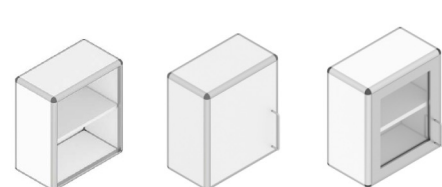

SYMBIO W PRZESTRZENI MEDYCZNEJ

meble szpitalne zabudowy medyczne wyposażenie
przychodni szafy lekarskie meble gabinetów lekarskich

SYMBIOalu to znane i praktyczne rozwiązanie meblowe do przestrzeni medycznych. System szaf i biurek oparty jest na konstrukcji szkieletowej wykonanej z profilu aluminiowych i wypełniony płytą meblową. Szeroki wybór modułów meblowych pozwala na swobodne wyposażenie każdego gabinetu lekarskiego, zabiegowego, sali OIOM i wielu innych pomieszczeń szpitalnych.

Cechy charakterystyczne:

1. **Profile aluminiowe.** System mebli oparty jest na konstrukcji szkieletowej wykonanej z profilu aluminiowego. Profile wypełnione są płytą meblową - konstrukcja szkieletowa doskonale zabezpiecza krawędzie płyty przed uszkodzeniem.
2. **Nóżki szafek** mają 12 cm i wyposażone są w tworzywowe stopki do regulacji. Wersje mobilne mebli wyposażone są w ciche systemy jezdne z blokadą, a koła posiadają bieżnik niebrudzący podłogi.
3. **Błaty robocze** dostępne w różnych wersjach do wyboru: postforming, stal nierdzewna lub Corian.
4. **Górne szafki z różnymi frontami** W szafkach górnych istnieje możliwość wyboru rodzaju frontu: pełna płyta lub szkło przezroczyste

szafki górne

głębokość 300 mm wysokość 600 mm

głębokość 580 mm wysokość całkowita z blatem 890 mm

szafki dolne

400, 500, 600 mm

800, 900, 1000, 1100 mm

| dostępne szerokości | 400 mm | 500 mm | 600 mm | 800 mm | 900 mm | 1000 mm | 1100 mm |
|---------------------|--------|--------|--------|--------|--------|---------|---------|
| bez drzwi | SA301 | SA304 | SA307 | SA310 | SA313 | SA316 | SA319 |
| plyta meblowa | SA302 | SA305 | SA308 | SA311 | SA314 | SA317 | SA320 |
| szkło przezroczyste | SA303 | SA306 | SA309 | SA312 | SA315 | SA318 | SA321 |

| dostępne szerokości | 1200 mm | 1350 mm |
|---------------------|---------|---------|
| | SA380 | SA381 |
| | SA382 | SA383 |
| | SA384 | SA385 |
| | SA386 | SA387 |

szafki dolne

głębokość 580 mm wysokość całkowita z blatem 890 mm