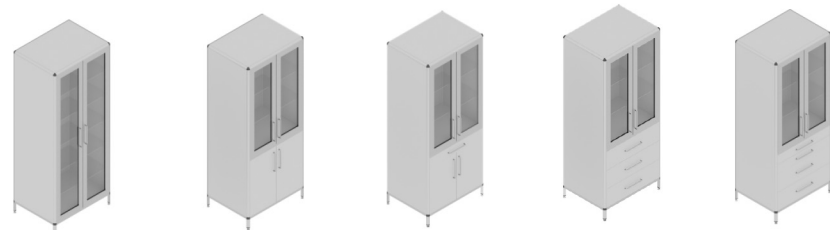

| dostępne szerokości | 1200 mm | 1350 mm |
|---------------------|---------|---------|
| | SA380 | SA381 |
| | SA382 | SA383 |
| | SA384 | SA385 |
| | SA386 | SA387 |

szafki dolne

głębokość 580 mm wysokość całkowita z blatem 890 mm

| dostępne szerokości | 500 mm | 600 mm |
|---------------------|--------|--------|
| | SA388 | SA389 |
| | SA390 | SA391 |
| | SA392 | SA393 |
| | SA394 | SA395 |
| | SA396 | SA397 |

| dostępne szerokości | 800 mm | 900 mm | 1000 mm | 1200 mm |
|---------------------|--------|--------|---------|---------|
| | SA360 | SA361 | SA362 | SA363 |
| | SA364 | SA365 | SA366 | SA367 |
| | SA368 | SA369 | SA370 | SA371 |
| | SA372 | SA373 | SA374 | SA375 |
| | SA376 | SA377 | SA378 | SA379 |

szafy wysokie

głębokość 580 mm wysokość 2000 mm

| dostępne szerokości | | | | | |
|---------------------|-------|-------|-------|-------|-------|
| 800 mm | SA413 | SA416 | SA419 | SA422 | SA425 |
| 900 mm | SA414 | SA417 | SA420 | SA423 | SA426 |
| 1000 mm | SA415 | SA418 | SA421 | SA424 | SA427 |