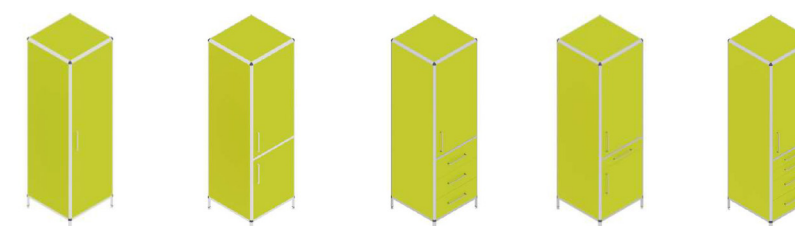

dostępne szerokości	800 mm	900 mm	1000 mm	1200 mm
	SA340	SA341	SA342	SA343
	SA344	SA345	SA346	SA347
	SA348	SA349	SA350	SA351
	SA352	SA353	SA354	SA355
	SA356	SA357	SA358	SA359

dostępne szerokości	500 mm	600 mm
	SA388	SA389
	SA390	SA391
	SA392	SA393
	SA394	SA395
	SA396	SA397