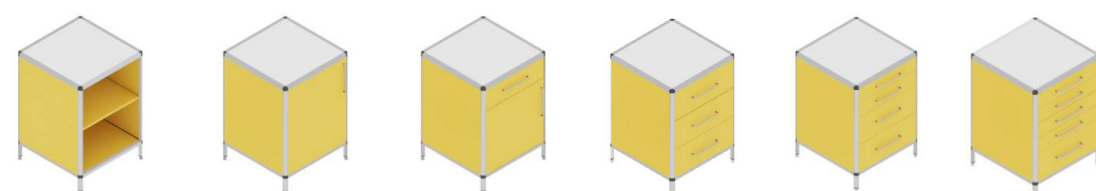

Cechy charakterystyczne:

1. **Profile aluminiowe.** System mebli oparty jest na konstrukcji szkieletowej wykonanej z profilu aluminiowego. Profile wypełnione są płytą meblową - konstrukcja szkieletowa doskonale zabezpiecza krawędzie płyty przed uszkodzeniem.
2. **Nóżki szafek** mają 12 cm i wyposażone są w tworzywowe stopki do regulacji. Wersje mobilne mebli wyposażone są w ciche systemy jezdne z blokadą, a koła posiadają bieżnik niebrudzący podłogi.
3. **Błaty robocze** dostępne w różnych wersjach do wyboru: postforming, stal nierdzewna lub Corian.
4. **Górne szafki z różnymi frontami** W szafkach górnych istnieje możliwość wyboru rodzaju frontu: pełna płyta lub szkło przezroczyste

szafki górne

głębokość 300 mm wysokość 600 mm

głębokość 580 mm wysokość całkowita z blatem 890 mm

szafki dolne

400, 500, 600 mm

800, 900, 1000, 1100 mm

| dostępne szerokości | 400 mm | 500 mm | 600 mm | 800 mm | 900 mm | 1000 mm | 1100 mm |
|---------------------|--------|--------|--------|--------|--------|---------|---------|
| bez drzwi | SA301 | SA304 | SA307 | SA310 | SA313 | SA316 | SA319 |
| plyta meblowa | SA302 | SA305 | SA308 | SA311 | SA314 | SA317 | SA320 |
| szkło przezroczyste | SA303 | SA306 | SA309 | SA312 | SA315 | SA318 | SA321 |

| dostępne szerokości | 1200 mm | 1350 mm |
|---------------------|---------|---------|
| | SA380 | SA381 |
| | SA382 | SA383 |
| | SA384 | SA385 |
| | SA386 | SA387 |

szafki dolne

głębokość 580 mm wysokość całkowita z blatem 890 mm

głębokość 580 mm wysokość 2000 mm

szafy wysokie

| dostępne szerokości | 400 mm | 500 mm | 600 mm |
|---------------------|--------|--------|--------|
| | SA322 | SA323 | SA324 |
| | SA325 | SA326 | SA327 |
| | SA328 | SA329 | SA330 |
| | SA331 | SA332 | SA333 |
| | SA334 | SA335 | SA336 |
| | SA337 | SA338 | SA339 |