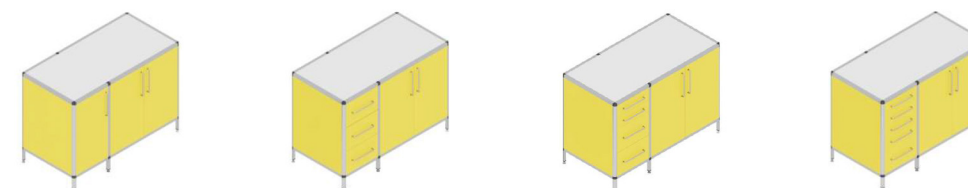

Cechy charakterystyczne:

1. **Profile aluminiowe.** System mebli oparty jest na konstrukcji szkieletowej wykonanej z profilu aluminiowego. Profile wypełnione są płytą meblową - konstrukcja szkieletowa doskonale zabezpiecza krawędzie płyty przed uszkodzeniem.
2. **Nóżki szafek** mają 12 cm i wyposażone są w tworzywowe stopki do regulacji. Wersje mobilne mebli wyposażone są w ciche systemy jezdne z blokadą, a koła posiadają bieżnik niebrudzący podłogi.
3. **Błaty robocze** dostępne w różnych wersjach do wyboru: postforming, stal nierdzewna lub Corian.
4. **Górne szafki z różnymi frontami** W szafkach górnych istnieje możliwość wyboru rodzaju frontu: pełna płyta lub szkło przezroczyste

szafki górne

głębokość 300 mm wysokość 600 mm

głębokość 580 mm wysokość całkowita z blatem 890 mm

szafki dolne

400, 500, 600 mm

800, 900, 1000, 1100 mm

| dostępne szerokości | 400 mm | 500 mm | 600 mm | 800 mm | 900 mm | 1000 mm | 1100 mm |
|---------------------|--------|--------|--------|--------|--------|---------|---------|
| bez drzwi | SA301 | SA304 | SA307 | SA310 | SA313 | SA316 | SA319 |
| plyta meblowa | SA302 | SA305 | SA308 | SA311 | SA314 | SA317 | SA320 |
| szkło przezroczyste | SA303 | SA306 | SA309 | SA312 | SA315 | SA318 | SA321 |

| dostępne szerokości | 1200 mm | 1350 mm |
|---------------------|---------|---------|
| | SA380 | SA381 |
| | SA382 | SA383 |
| | SA384 | SA385 |
| | SA386 | SA387 |

szafki dolne

głębokość 580 mm wysokość całkowita z blatem 890 mm

głębokość 580 mm wysokość 2000 mm

szafy wysokie

| dostępne szerokości | 400 mm | 500 mm | 600 mm |
|---------------------|--------|--------|--------|
| | SA322 | SA323 | SA324 |
| | SA325 | SA326 | SA327 |
| | SA328 | SA329 | SA330 |
| | SA331 | SA332 | SA333 |
| | SA334 | SA335 | SA336 |
| | SA337 | SA338 | SA339 |